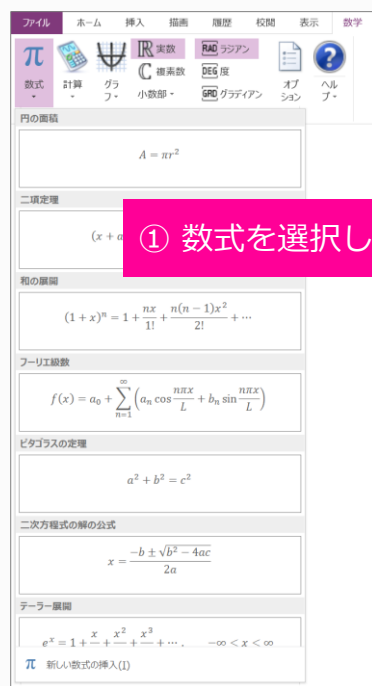

既存ソフトウェアやOffice アドインソフトが使える

例) Microsoft Mathematics
化学式、数学独自の数式記述
複雑な関数計算
2次元、3次元のグラフ描画
にも対応した本格派
(無償提供)