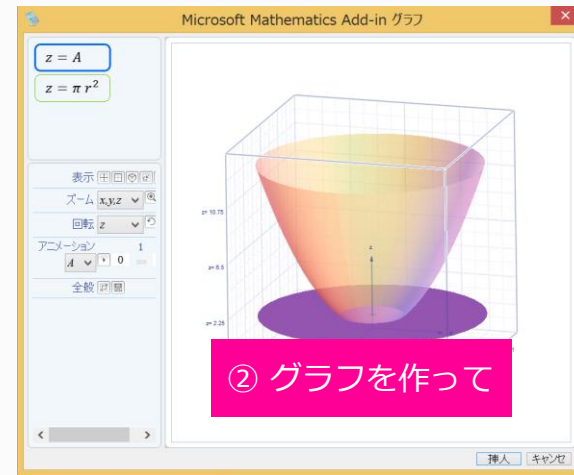

既存ソフトウェアやOffice アドインソフトが使える

例) Microsoft Mathematics
化学式、数学独自の数式記述
複雑な関数計算
2次元、3次元のグラフ描画
にも対応した本格派
(無償提供)