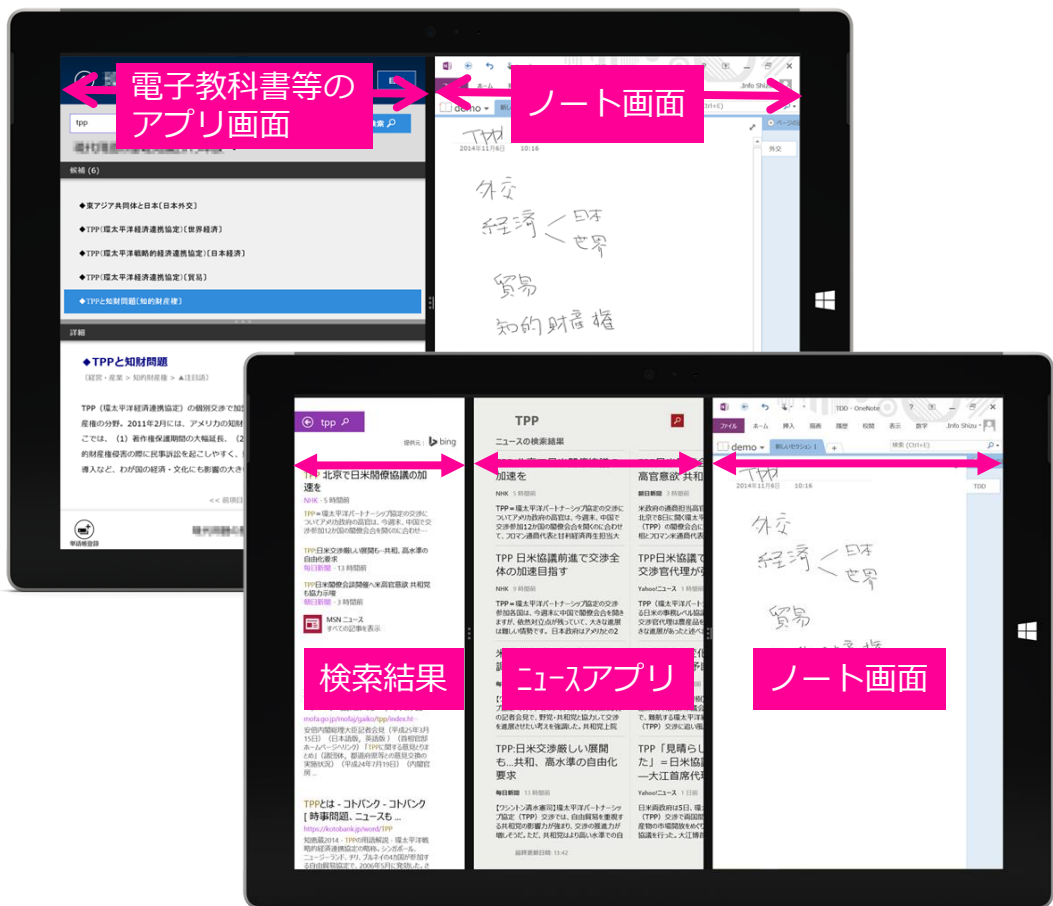

画面分割

電子教科書を開きながら、ノートを取ったり Web を参照しながらメモを取る