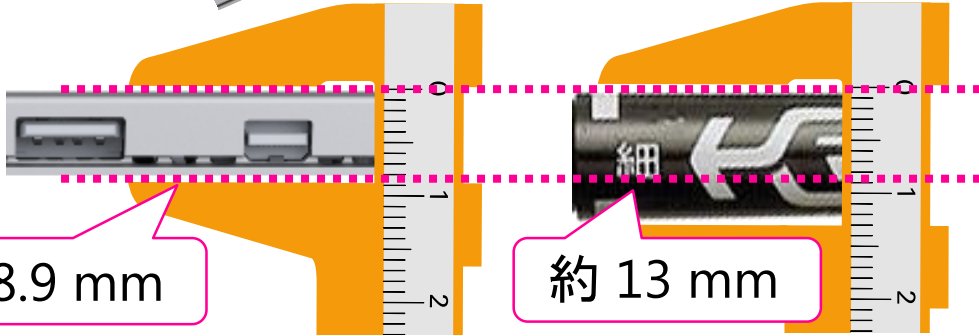

# 軽い/薄い Surface

ペンより  
薄い

約 8.9 mm

約 13 mm

ピザより  
軽い

約 800g

約 848g

参考：ピザバットシーフードミックスM