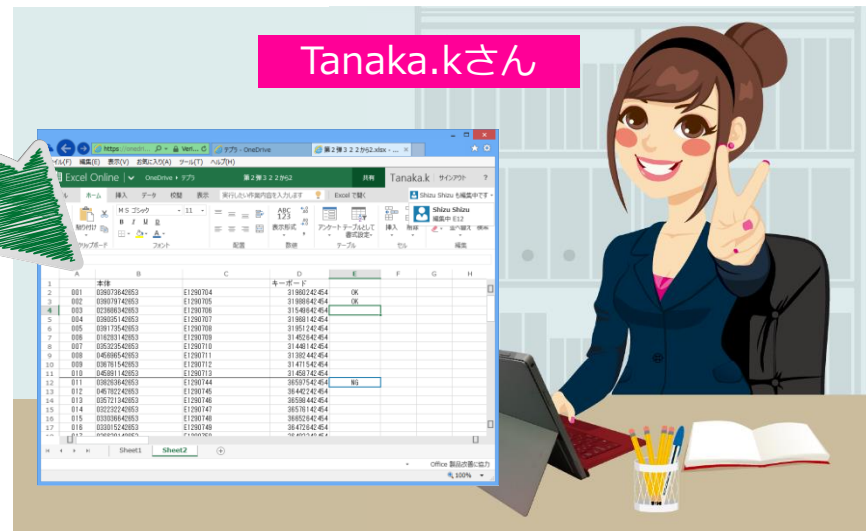

共同編集

OneDrive for Business 上の
ファイルを Office Online で共同編集
相手の編集状況がリアルタイムで解る

自分が入力中のセル