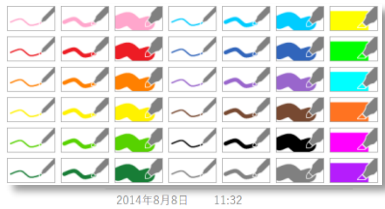

紙+ノートより便利な デジタルペン+デジタルノート

ペン+紙と同じレベルの なめらかな手書き入力