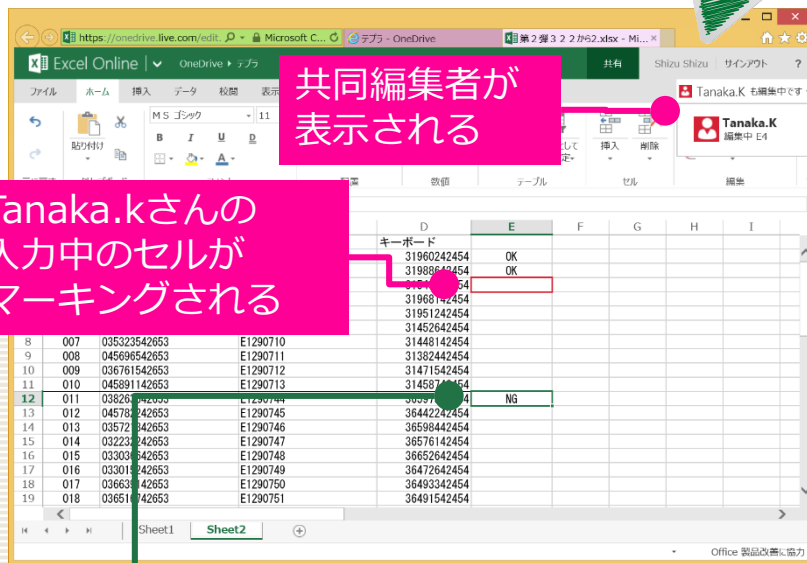

共同編集

OneDrive for Business 上の
ファイルを Office Online で共同編集
相手の編集状況がリアルタイムで解る

自分が入力中のセル