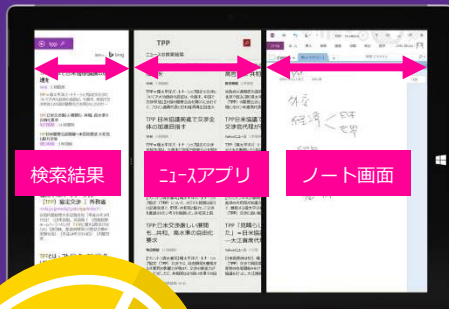

2度押し：スクリーンショット
→ Web ページでも、
PDF の論文でも
気になる情報を瞬時に記録

[選択] モード

[消しゴム] モード

何十ページもある
重いドキュメントファイル
[Web] に [MS Office]
などなど。
作業に必要な情報を
すべて立ち上げても
ストレス感じません。

画面分割

デジタル教科書を
開きながら
Web 検索も
ノート記載もOK

いつでも どこでも勉強できる

Surface なら あらゆる学生のみさんの
ニーズにお応えできます。