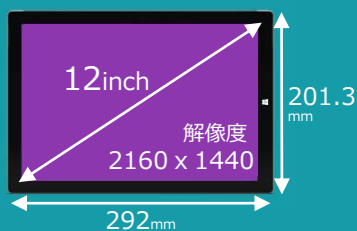

スタイリッシュ

処理能力

柔軟性

画面
サイズ

拡張性

薄型

軽量

最高の
ノート PC × 最高の
タブレット

Surface Pro 3

画面サイズ/寸法

CPU

第 4 世代 Intel® Core™
プロセッサ

薄さ/重さ

バッテリー 駆動時間

キーボード

ペン